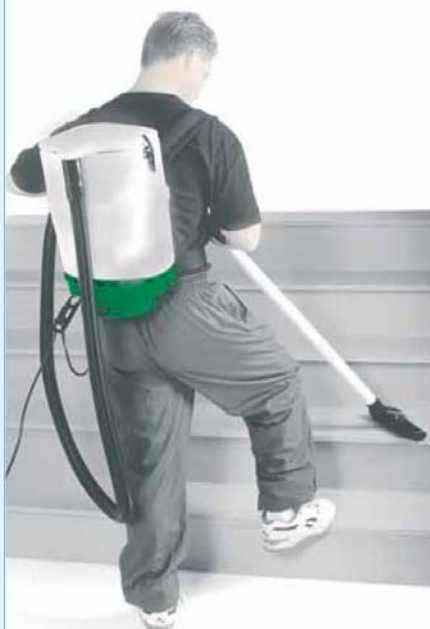

Easy Clean 127 AD

Vare nr. 82.02.1270

Easy Clean 128 AD.....Vare nr. 82.02.1272

BÆRBAR STØVSUGER

Når støvsugeren skal være transportabel, og forholdene vanskeliggør transport på hjul, så er rygstøvsugeren den rigtige løsning. Velegnet til eksempelvis biografer og trappearealer. Maskinen kan både leveres i 230 V udgave og i batteriversion. I sidstnævnte udgave, Easy Clean 128 AD, medfølger desuden 2 batterier (driftstid/batteri ca. 15 min.). Der kan leveres flere forskellige opladere. Disse bestilles separat - se ekstratilbehør.

- Let at håndtere
- Lav vægt
- Kraftigt sug
- Meget robust og slagfast
- Ekstra forstærket ledningsafledning
- Ergonomisk udformet
- Lavt støjniveau
- Dobbeltlags-papirpose
- Letvægtstilbehør

STANDARDTILBEHØR:	
36 mm rengøringsæt	82.33.3631
1 Pløstslange 2,75.....	84.54.3205
2 Pløstrør 2 x 0,50 m..... (1stk)	82.52.3650
3 Fugemundestykke.....	80.34.3600
4 Rund børste.....	80.34.3601
5 Møbelmundestykke.....	80.34.3604
6 Børstemundestykke B-300.....	84.38.3610